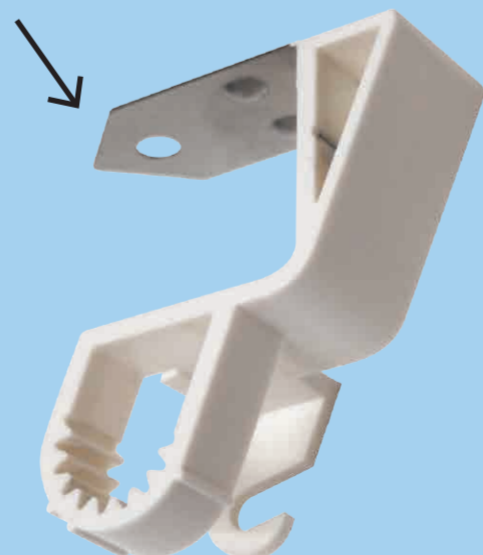

横漏れ防いで

部屋の隅々へ

逆流抑えて

エアコンに優しい

不快な風を

漏れなくガード

付属のベースで

多機種対応

天吊・壁掛・床置など
タイプを問わず対応!

長さに合わせて

52cm
or
78cm

整流つきで快適・安心
エアコン用 風向ガイド
アシスト・ルーバー®

エアコンの風を「防ぐ」「当てる」空気環境を快適に!

天井埋込形には、「引っ掛け固定」も

適合率
99.93%
※自社調べ

差し込み部 0.5mm 厚で
天井とエアコンに隙間が無くても
そのまま差し込み OK!